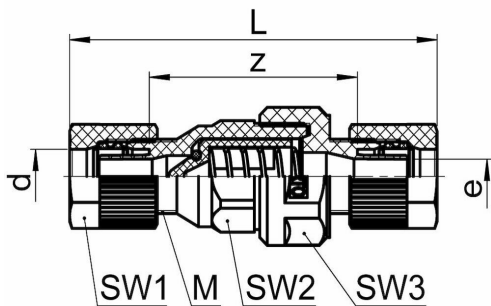

### Teknisk spesifikasjon

Artikkelnr	d	L	Z	e	bar	M	SW1	SW2	SW3
1483010040	4	56.5	34	2.9	10	10x1	12	17	19
1483010060	6	56.5	34	2.9	10	10x1	12	17	19
1483010080	8	61.5	35.5	4.9	10	12x1	14	17	19
1483010100	10	69.5	41	6.5	10	14x1	17	19	24
1483010120	12	74.5	39	7.5	10	16x1	19	19	24